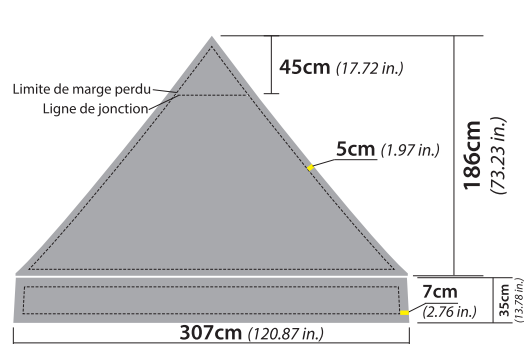

TENTE 10X20

Mur 20 pieds

Mur 10 pieds

ZONE DE TEXTE

Cette zone vous assure d'une visibilité optimale (texte, logo, image).

514-312-1931

info@fabrik66.com

3735, boul. du Tricentenaire
Montréal, Québec H1B 5W3