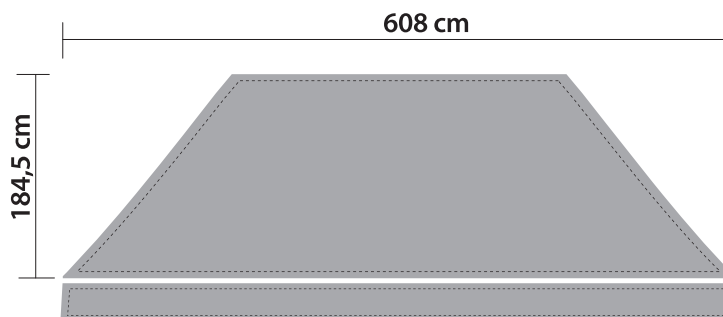

TENTE 10X20

Mur 20 pieds

Mur 10 pieds

ZONE DE TEXTE

Cette zone vous assure d'une visibilité optimale (texte, logo, image).

514-312-1931

info@fabrik66.com

3735, boul. du Tricentenaire
Montréal, Québec H1B 5W3