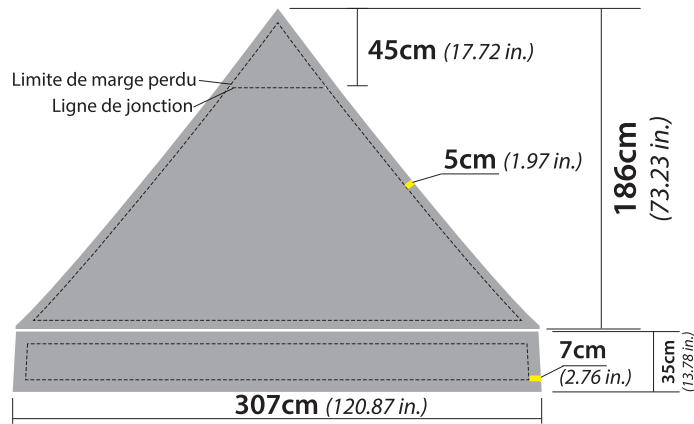

# TENTE 10x15

Demi mur 300 x 108 cm (118.11x45.52)

Mur complet 308 x 205 cm (121x81 in.)

ZONE DE TEXTE

Cette zone vous assure d'une visibilité optimale (texte, logo, image).

514-312-1931

info@fabrik66.com

3735, boul. du Tricentenaire  
Montréal, Québec H1B 5W3