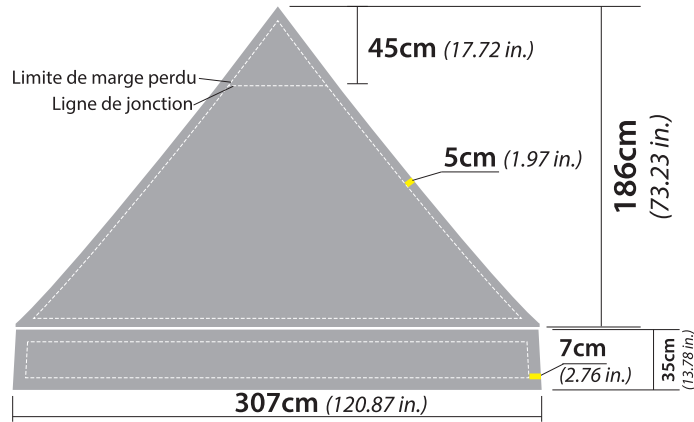

TENTE 10X10

Demi mur 300 x 108 cm (118.11x45.52)

Mur complet 308 x 205 cm (121x81 in.)

ZONE DE TEXTE

Cette zone vous assure d'une visibilité optimale (texte, logo, image).

514-312-1931

info@fabrik66.com

3735, boul. du Tricentenaire
Montréal, Québec H1B 5W3