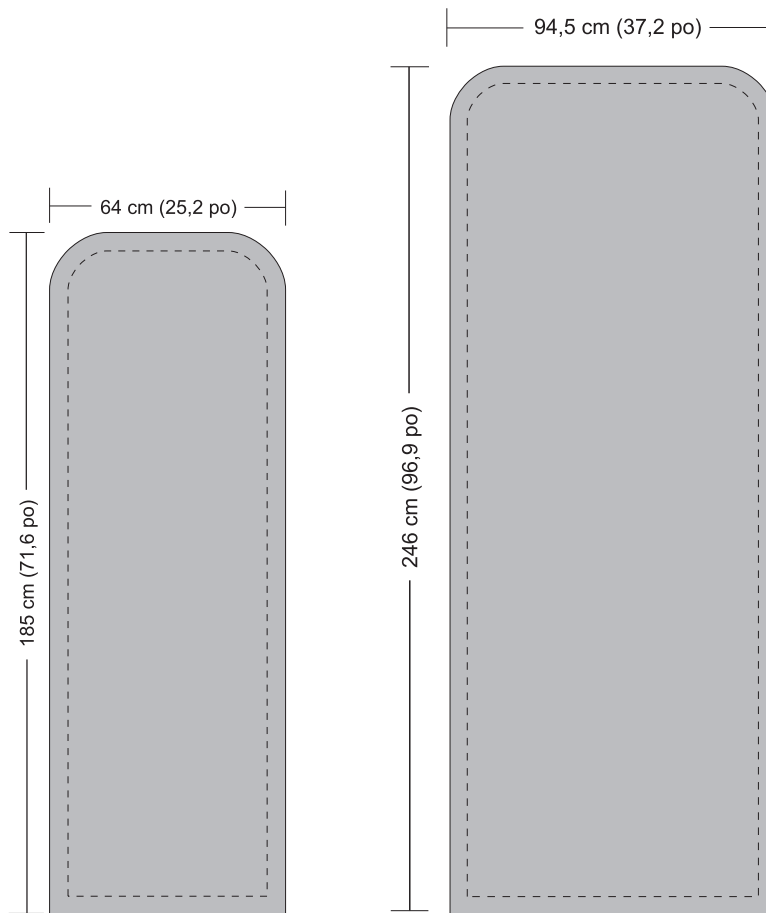

# PG-STAND66

modèle PGSTAND66

ZONE DE TEXTE

Cette zone vous assure d'une visibilité optimale (texte, logo, image).

514-312-1931

info@fabrik66.com

3735, boul. du Tricentenaire  
Montréal, Québec H1B 5W3

fabrik66.com

@fabrik66

fabrik66

- 1 Recto/verso doivent être sur un seul fichier
- 2 Les designs doivent être faits en PANTONE C
- 3 Le fichier final doit être vectorisé et enregistré en format .pdf
- 4 Si le fichier final n'est pas selon nos normes, des frais d'ajustements seront facturés