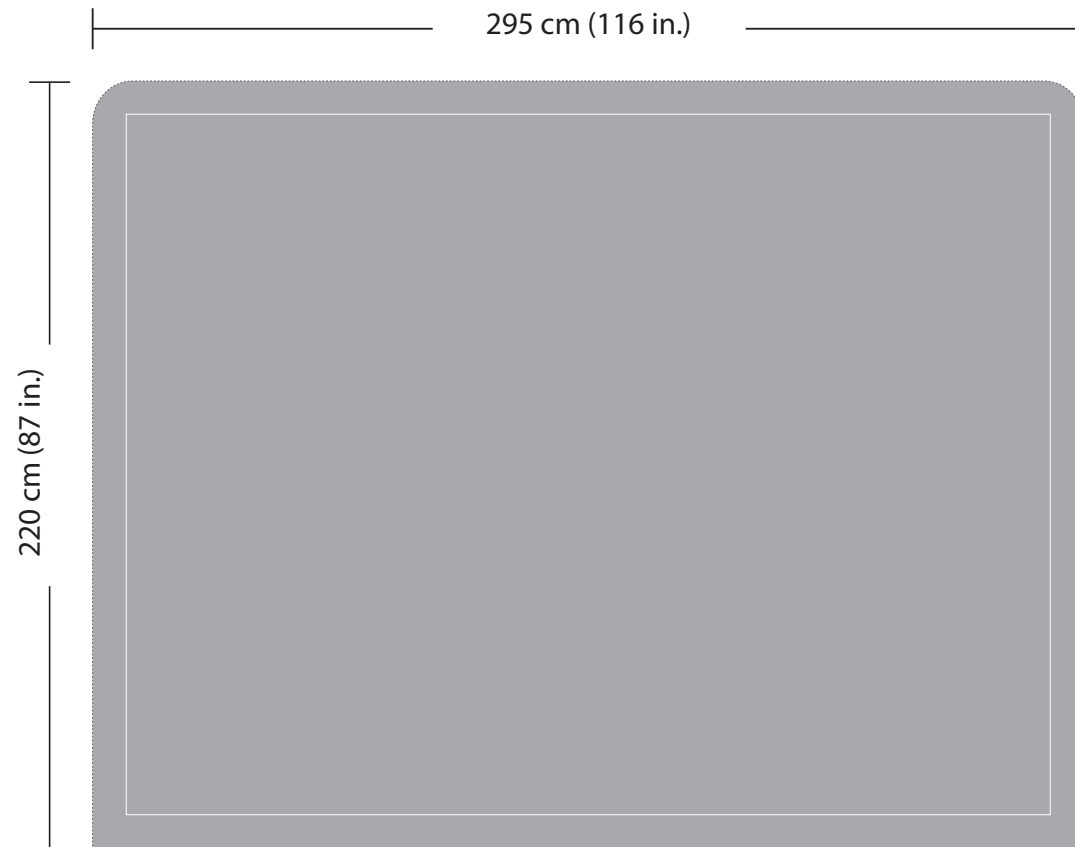

# PG WALL 10 PIEDS

## PG WALL droit 10'

modèle PGWALL-10-d

ZONE DE TEXTE

Cette zone vous assure d'une visibilité optimale (texte, logo, image).

514-312-1931

info@fabrik66.com

3735, boul. du Tricentenaire  
Montréal, Québec H1B 5W3