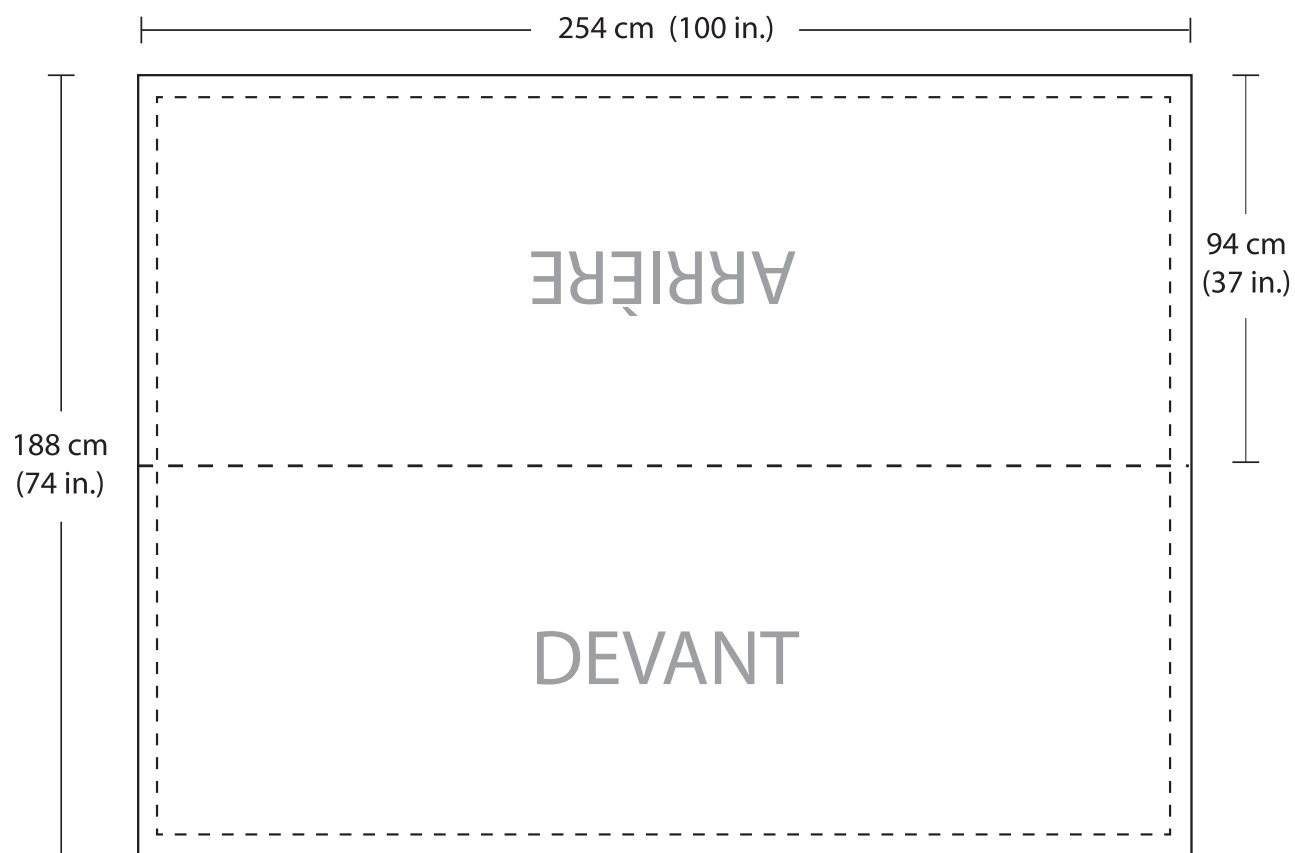

BANNIÈRE DE RUE - modèle BANSTREET

- 1** Recto/verso doivent être sur un seul fichier
- 2** Les designs doivent être faits en PANTONE C
- 3** Le fichier final doit être vectorisé et enregistré en format .pdf
- 4** Si le fichier final n'est pas selon nos normes, des frais d'ajustements seront facturés