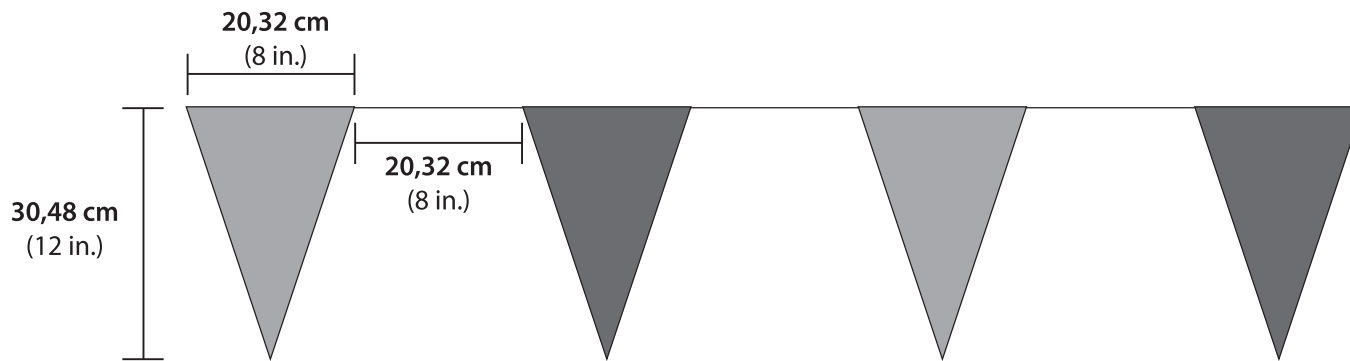

# BANDEROLE FESTIVE-*modèle BANFEST*

**1** Recto/verso doivent être sur un seul fichier

**2** Les designs doivent être faits en PANTONE C

**3** Le fichier final doit être vectorisé et enregistré en format .pdf