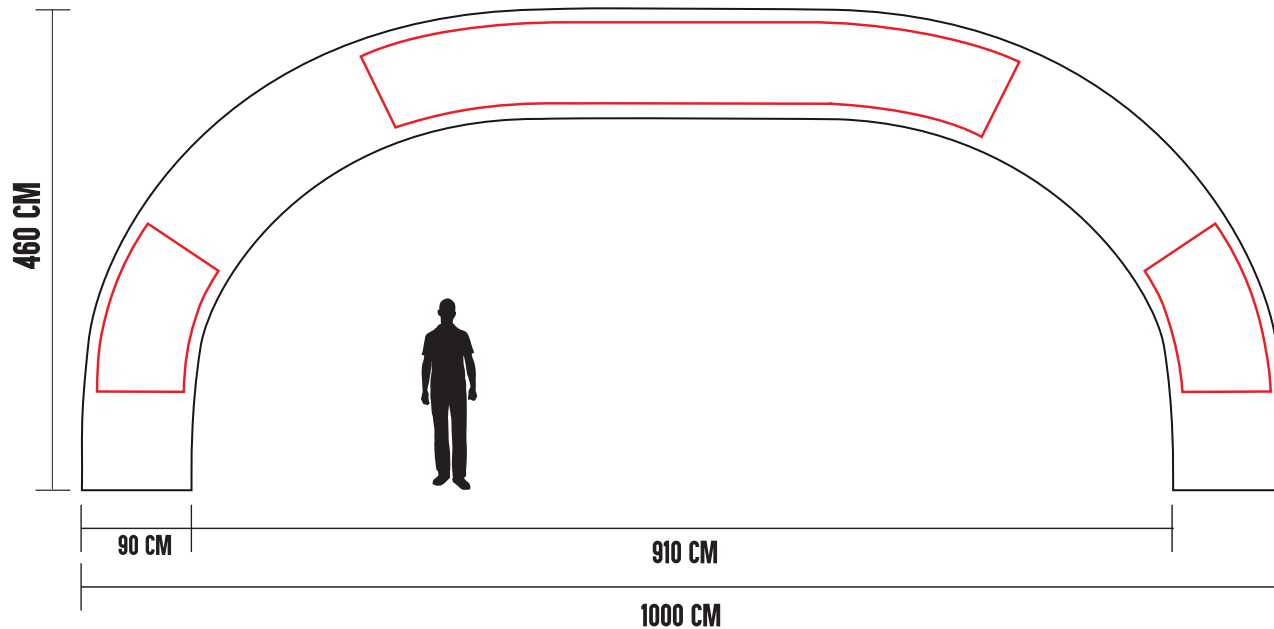

ARCHE GONFLABLE-X-LARGE (25 PIEDS)

Toutes nos arches gonflables sont imprimées sur tissus par procédé de sublimation. Laisser aller votre créativité puisque nous pouvons imprimer sur 100 % de l'arche.

ZONE DE TEXTE