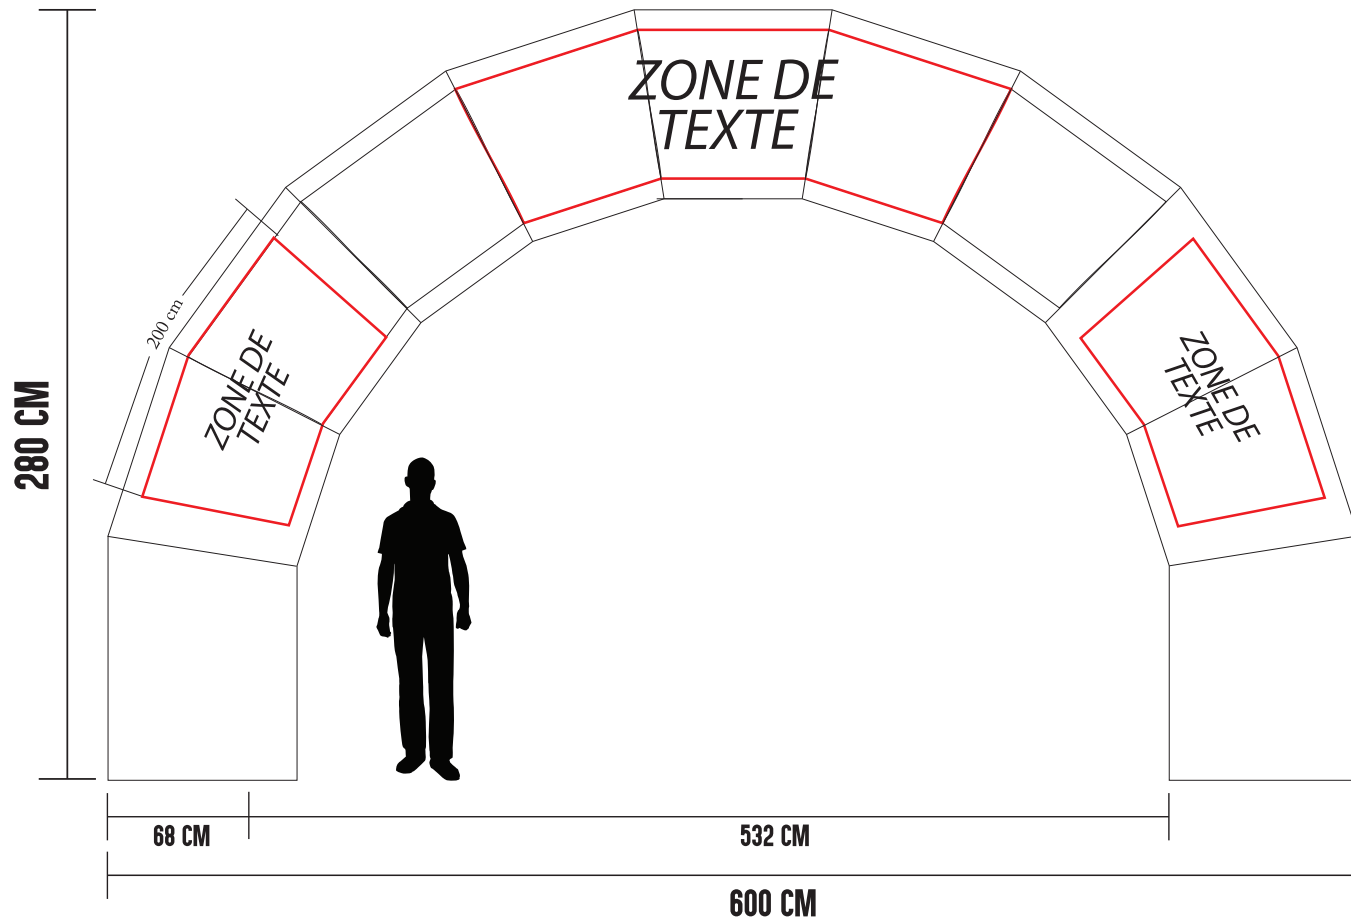

# ARCHE GONFLABLE-MOYEN (15 PIEDS)

**1** Recto/verso doivent être sur un seul fichier

**2** Les designs doivent être faits en PANTONE C

**3** Le fichier final doit être vectorisé et enregistré en format .pdf

**4** Si le fichier final n'est pas selon nos normes, des frais d'ajustements seront facturés

Toutes nos arches gonflables sont imprimées sur tissus par procédé de sublimation. Laisser aller votre créativité puisque nous pouvons imprimer sur 100 % de l'arche.