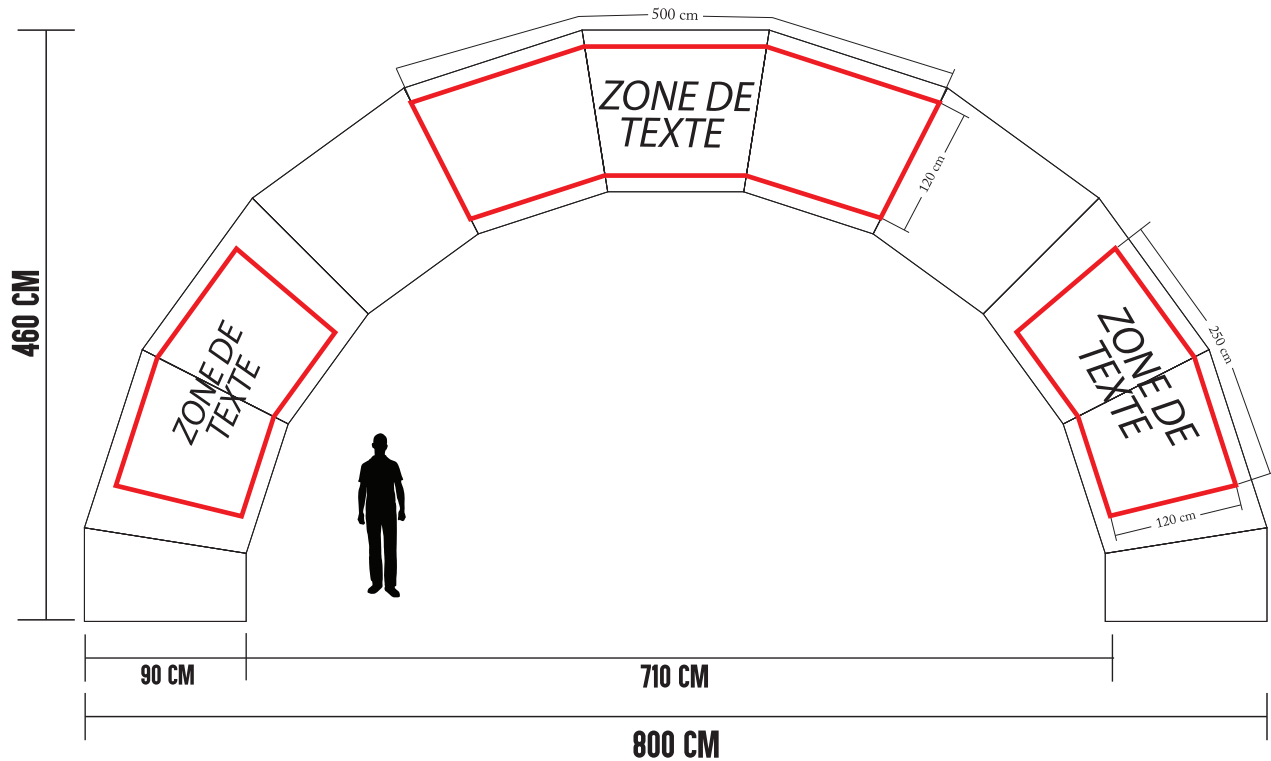

ARCHE GONFLABLE-LARGE (20 PIEDS)

Toutes nos arches gonflables sont imprimées sur tissus par procédé de sublimation. Laisser aller votre créativité puisque nous pouvons imprimer sur 100 % de l'arche.

ZONE DE TEXTE