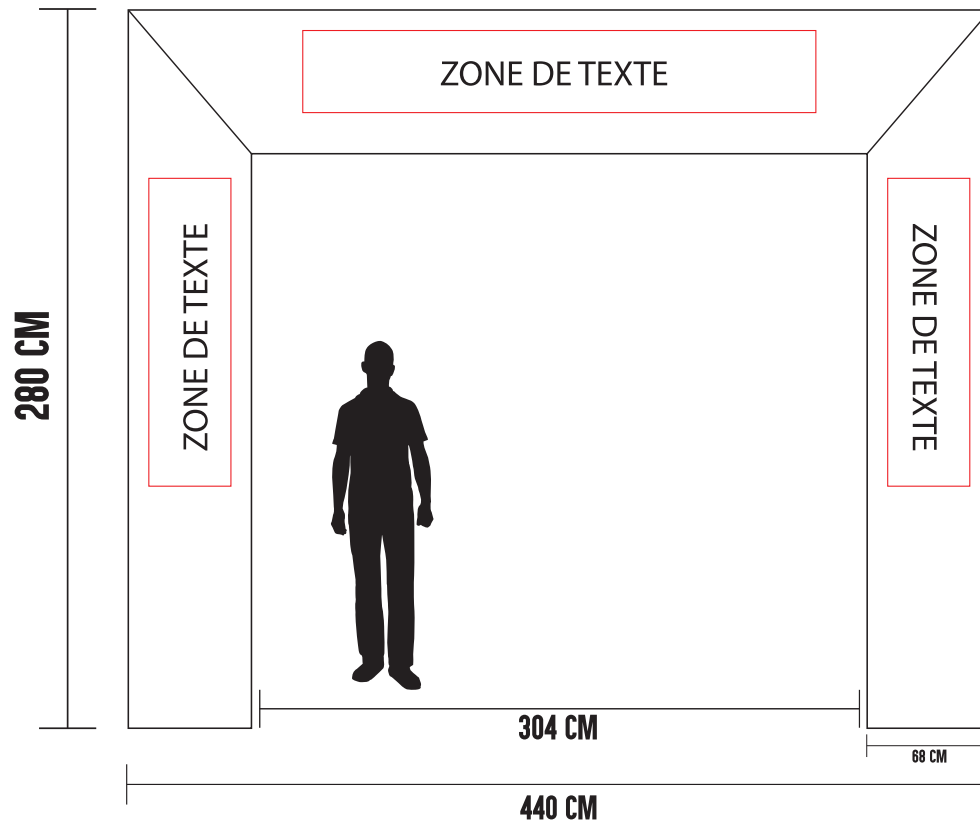

ARCHE GONFLABLE- PETITE (10 PIEDS)

Toutes nos arches gonflables sont imprimées sur tissus par procédé de sublimation. Laisser aller votre créativité puisque nous pouvons imprimer sur 100 % de l'arche.

ZONE DE TEXTE

Cette zone vous assure d'une visibilité optimale (texte, logo, image).

- 1 Recto/verso doivent être sur un seul fichier
- 2 Les designs doivent être faits en PANTONE C
- 3 Le fichier final doit être vectorisé et enregistré en format .pdf
- 4 Si le fichier final n'est pas selon nos normes, des frais d'ajustements seront facturés