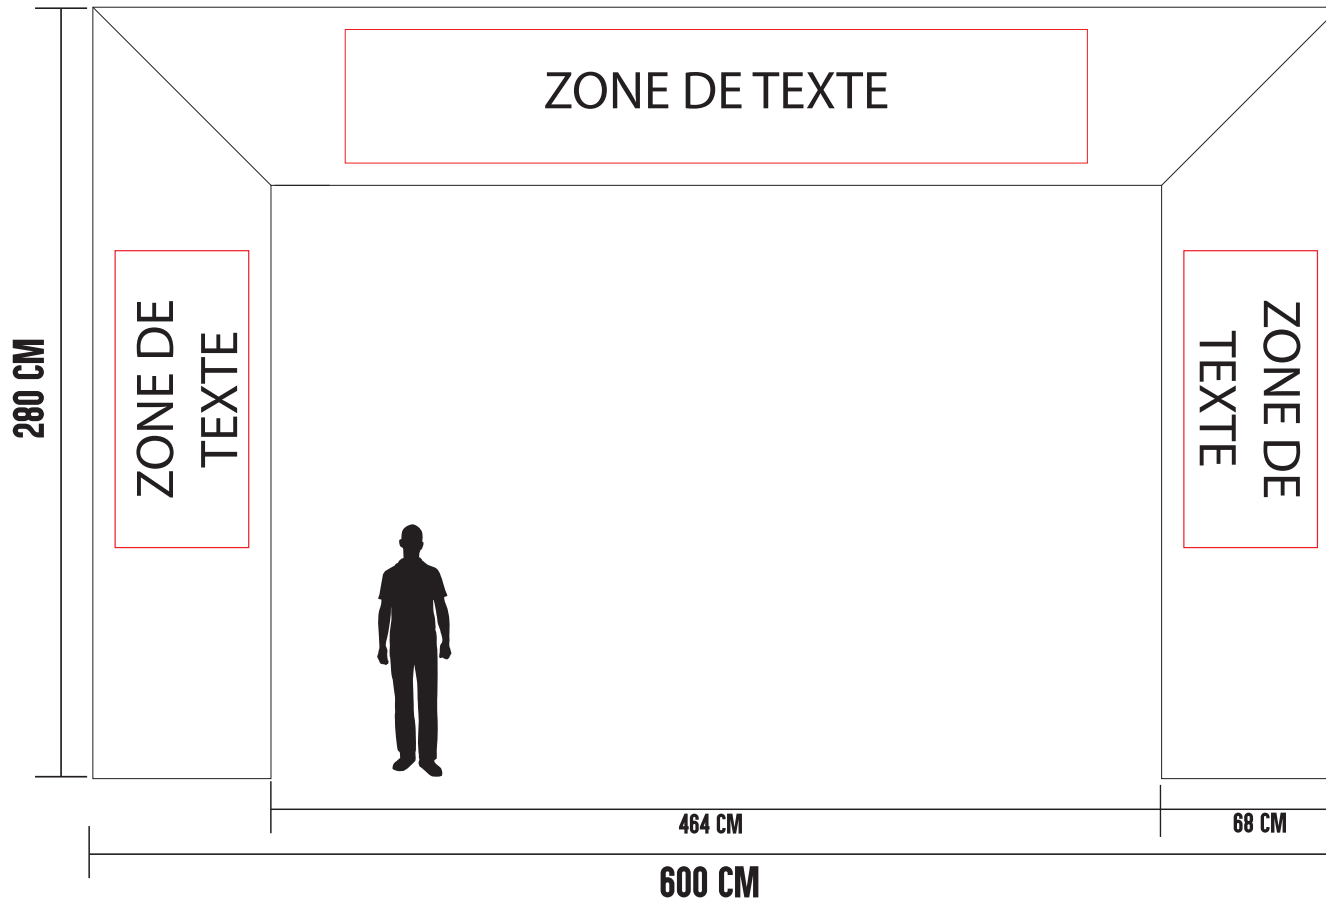

# ARCHE GONFLABLE- MOYEN (15 PIEDS)

Toutes nos arches gonflables sont imprimées sur tissus par procédé de sublimation. Laisser aller votre créativité puisque nous pouvons imprimer sur 100 % de l'arche.

ZONE DE TEXTE

Cette zone vous assure d'une visibilité optimale (texte, logo, image).

- 1 Recto/verso doivent être sur un seul fichier
- 2 Les designs doivent être faits en PANTONE C
- 3 Le fichier final doit être vectorisé et enregistré en format .pdf
- 4 Si le fichier final n'est pas selon nos normes, des frais d'ajustements seront facturés