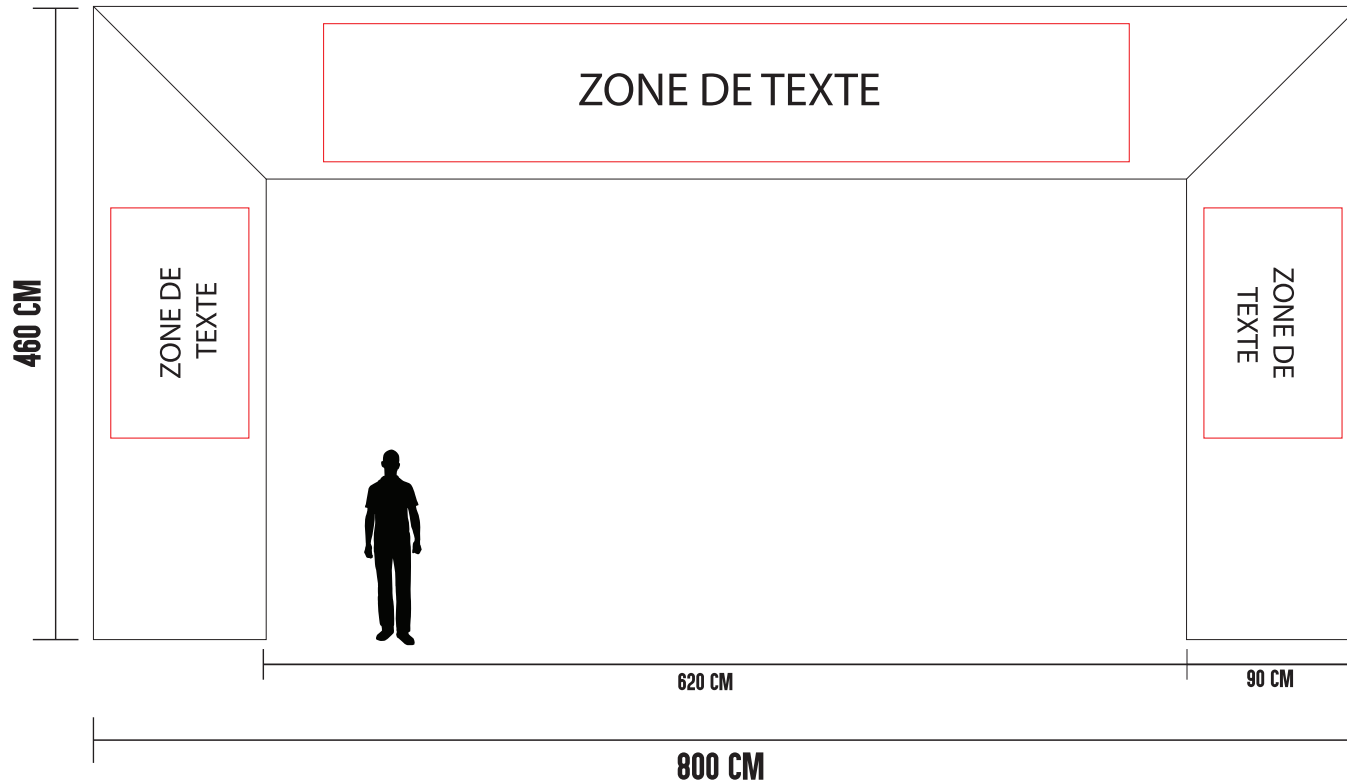

ARCHE GONFLABLE- LARGE (20 PIEDS)

Toutes nos arches gonflables sont imprimées sur tissus par procédé de sublimation.
Laisser aller votre créativité puisque nous pouvons imprimer sur 100 % de l'arche.

ZONE DE TEXTE