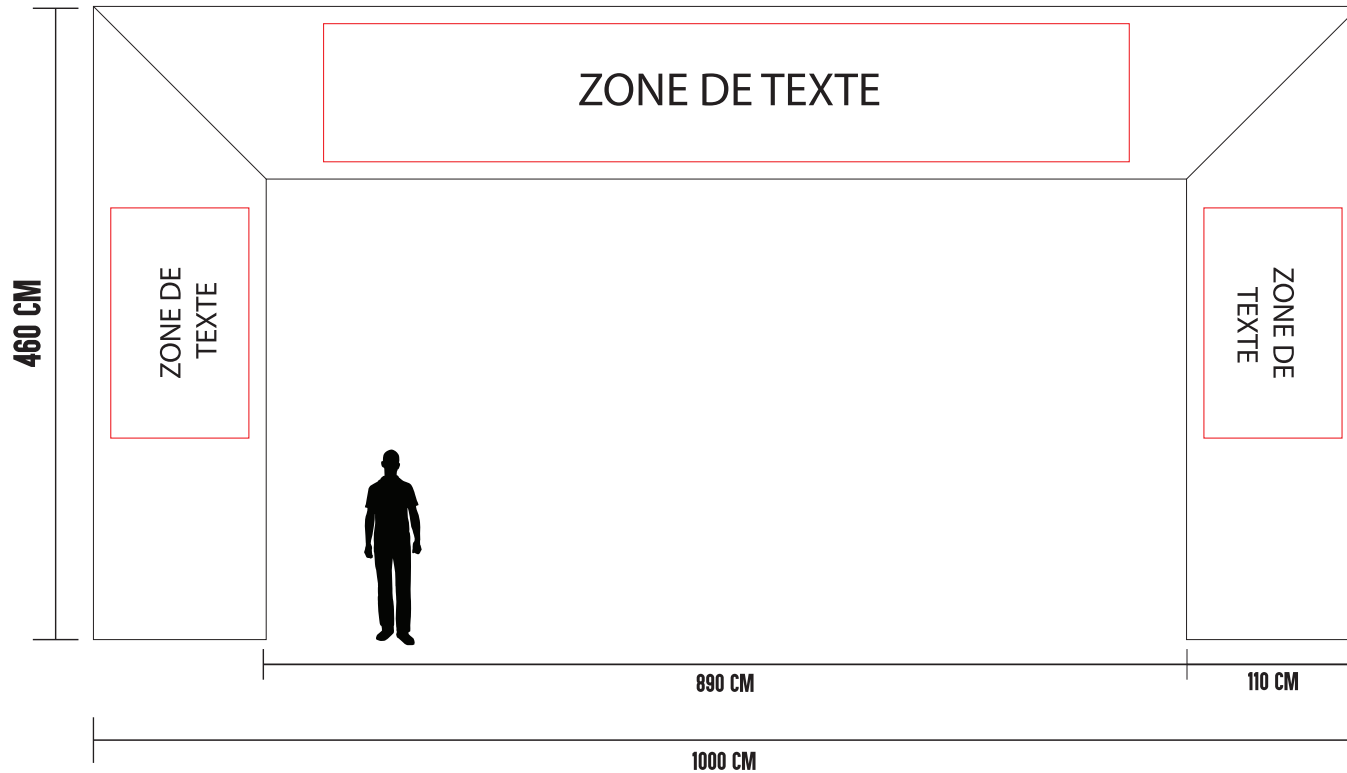

# ARCHE GONFLABLE- XLARGE (25 PIEDS)

- 1** Recto/verso doivent être sur un seul fichier
- 2** Les designs doivent être faits en PANTONE C
- 3** Le fichier final doit être vectorisé et enregistré en format .pdf
- 4** Si le fichier final n'est pas selon nos normes, des frais d'ajustements seront facturés

Toutes nos arches gonflables sont imprimées sur tissus par procédé de sublimation. Laisser aller votre créativité puisque nous pouvons imprimer sur 100 % de l'arche.

ZONE DE TEXTE

Cette zone vous assure d'une visibilité optimale (texte, logo, image).