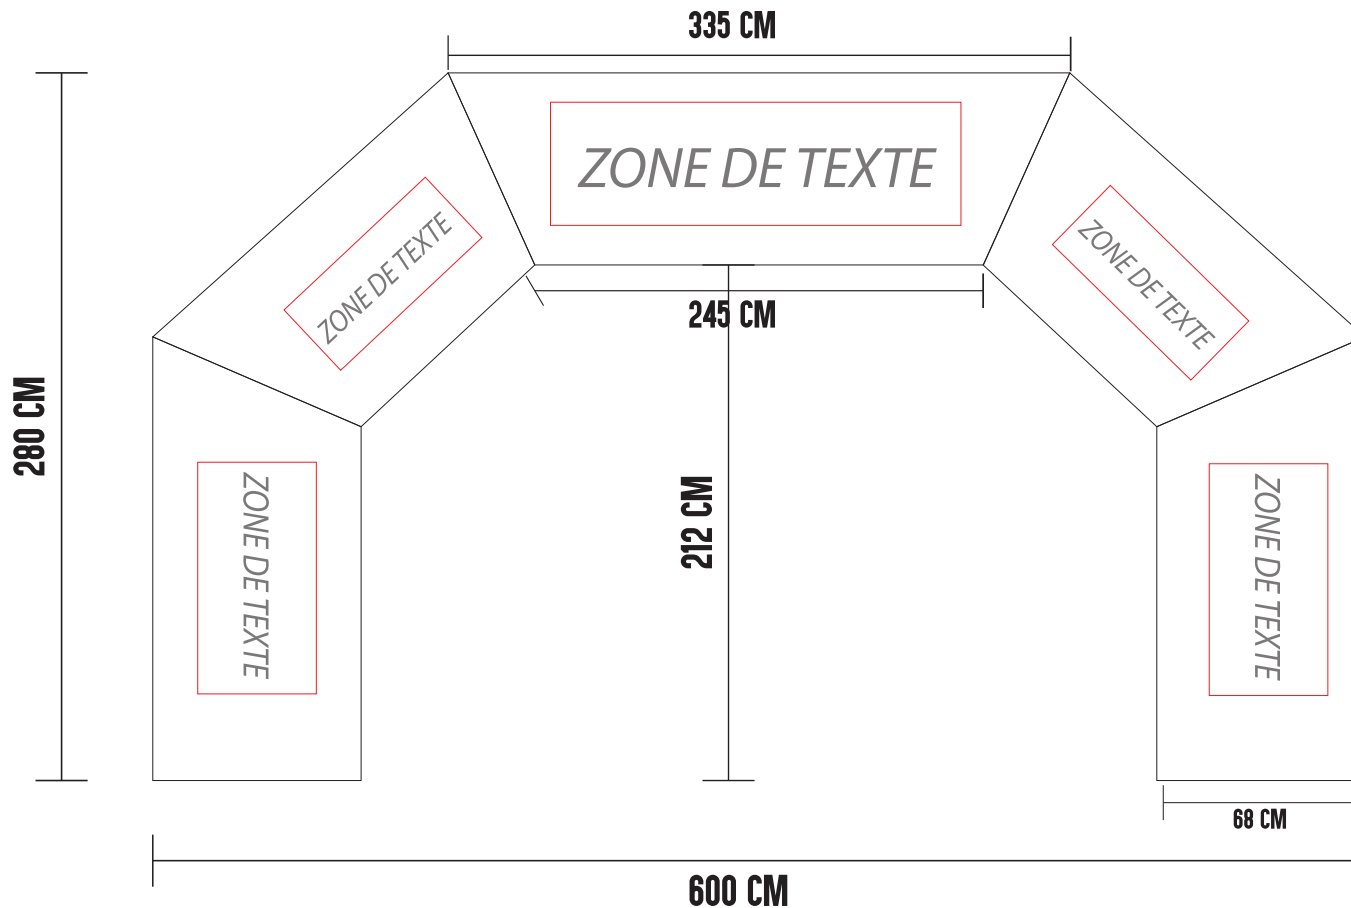

ARCHE GONFLABLE- MOYEN (15 PIEDS)

- 1** Recto/verso doivent être sur un seul fichier
- 2** Les designs doivent être faits en PANTONE C
- 3** Le fichier final doit être vectorisé et enregistré en format .pdf
- 4** Si le fichier final n'est pas selon nos normes, des frais d'ajustements seront facturés